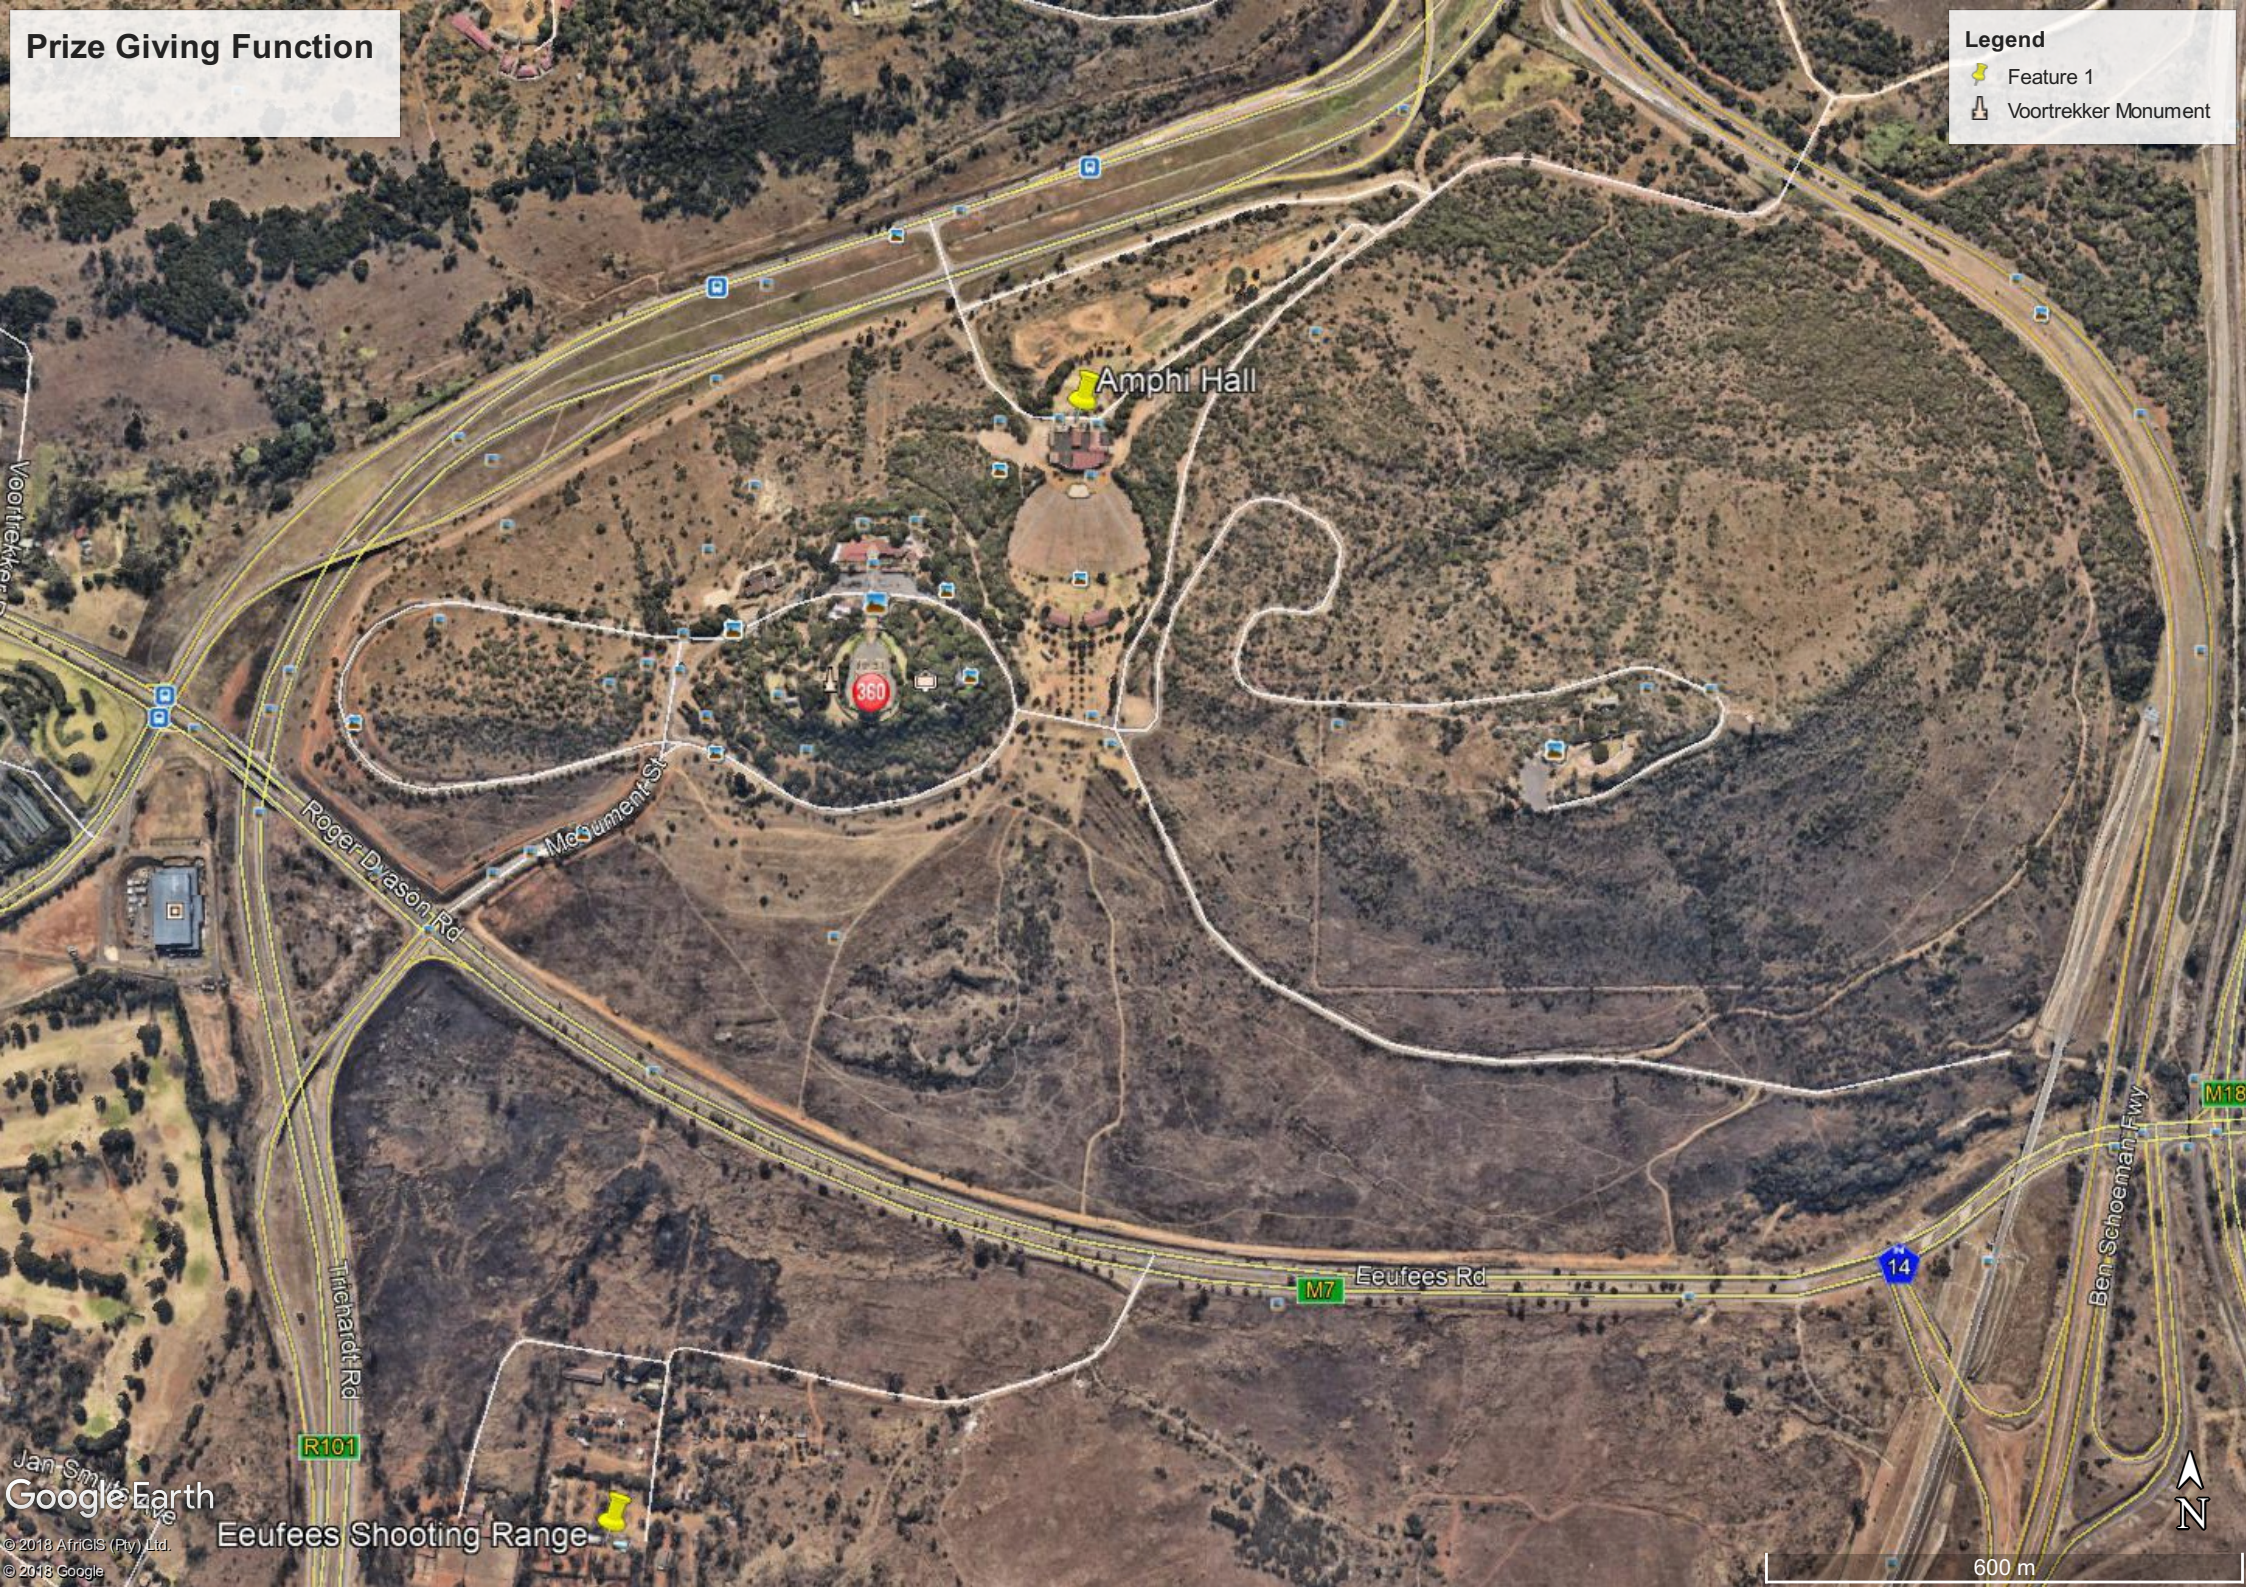

Prize Giving Function

Legend

- Feature 1
- Voortrekker Monument

Amphi Hall

360

Roger Dyason Rd

Monument St

M7 Eeufees Rd